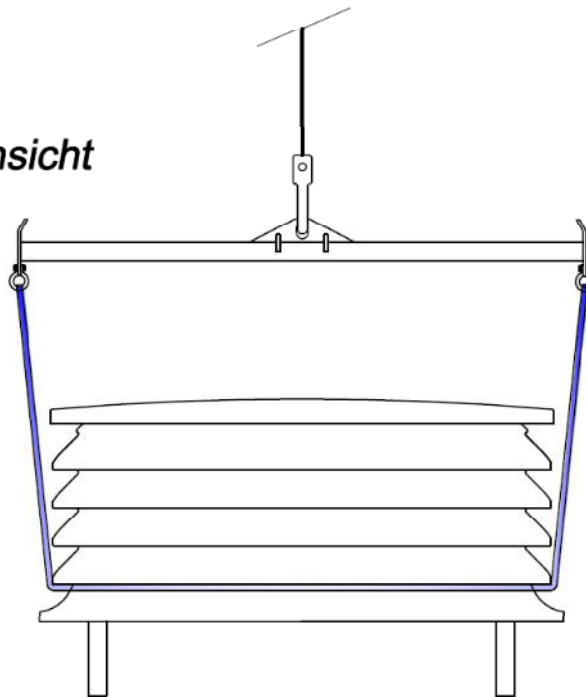

## INTEGROS Lüftungshaube Modell RUL

Hebeanleitung für Dachhauben mit Gewicht  $\leq 250$  Kg

*Vorderansicht*

*Seitenansicht*